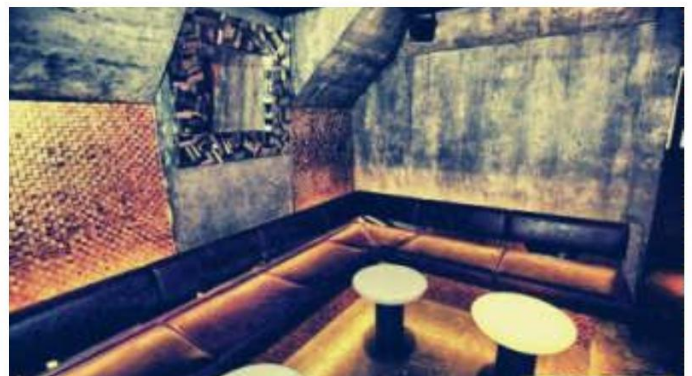

IHR PARTY PAUSCHAL PAKET

ALLES ALL IN

- 9 Stunden Veranstaltungszeit
- je 1 Stunde Auf- und Abbauzeit
- DJ auf Wunsch
- Empfang mit Seco, Cremant, Hugo, Aperol
- Alle Getränke (Longdrinks / Schaumweine / Softgetränke / Biere / Wein)
- Personal
- Locationmiete
- Auf Wunsch individuelle Lichteinstellungen, passend zu Ihrer Dekoration
- Nutzung der verbauten und abschließbaren Ausstellungsflächen (12 qm²) für Ihre Geschenke oder Memoria.

Mit Ihrem Party Pauschal Paket erhalten Sie alle wichtigen Bausteine für einen gelungenes Event unter einem Dach.

Mehr geht natürlich immer. Mehr Zeit? Noch mehr an Getränkeauswahl? Kein Problem. Buchen Sie Ihr spezifisches Bedürfnis einfach und transparent dazu.

Finden Sie in wenigen Schritten abhängig von Ihrer Gästeanzahl und dem Wochentag heraus was Ihr spezifisches Event im Event Club DUS kosten würde.